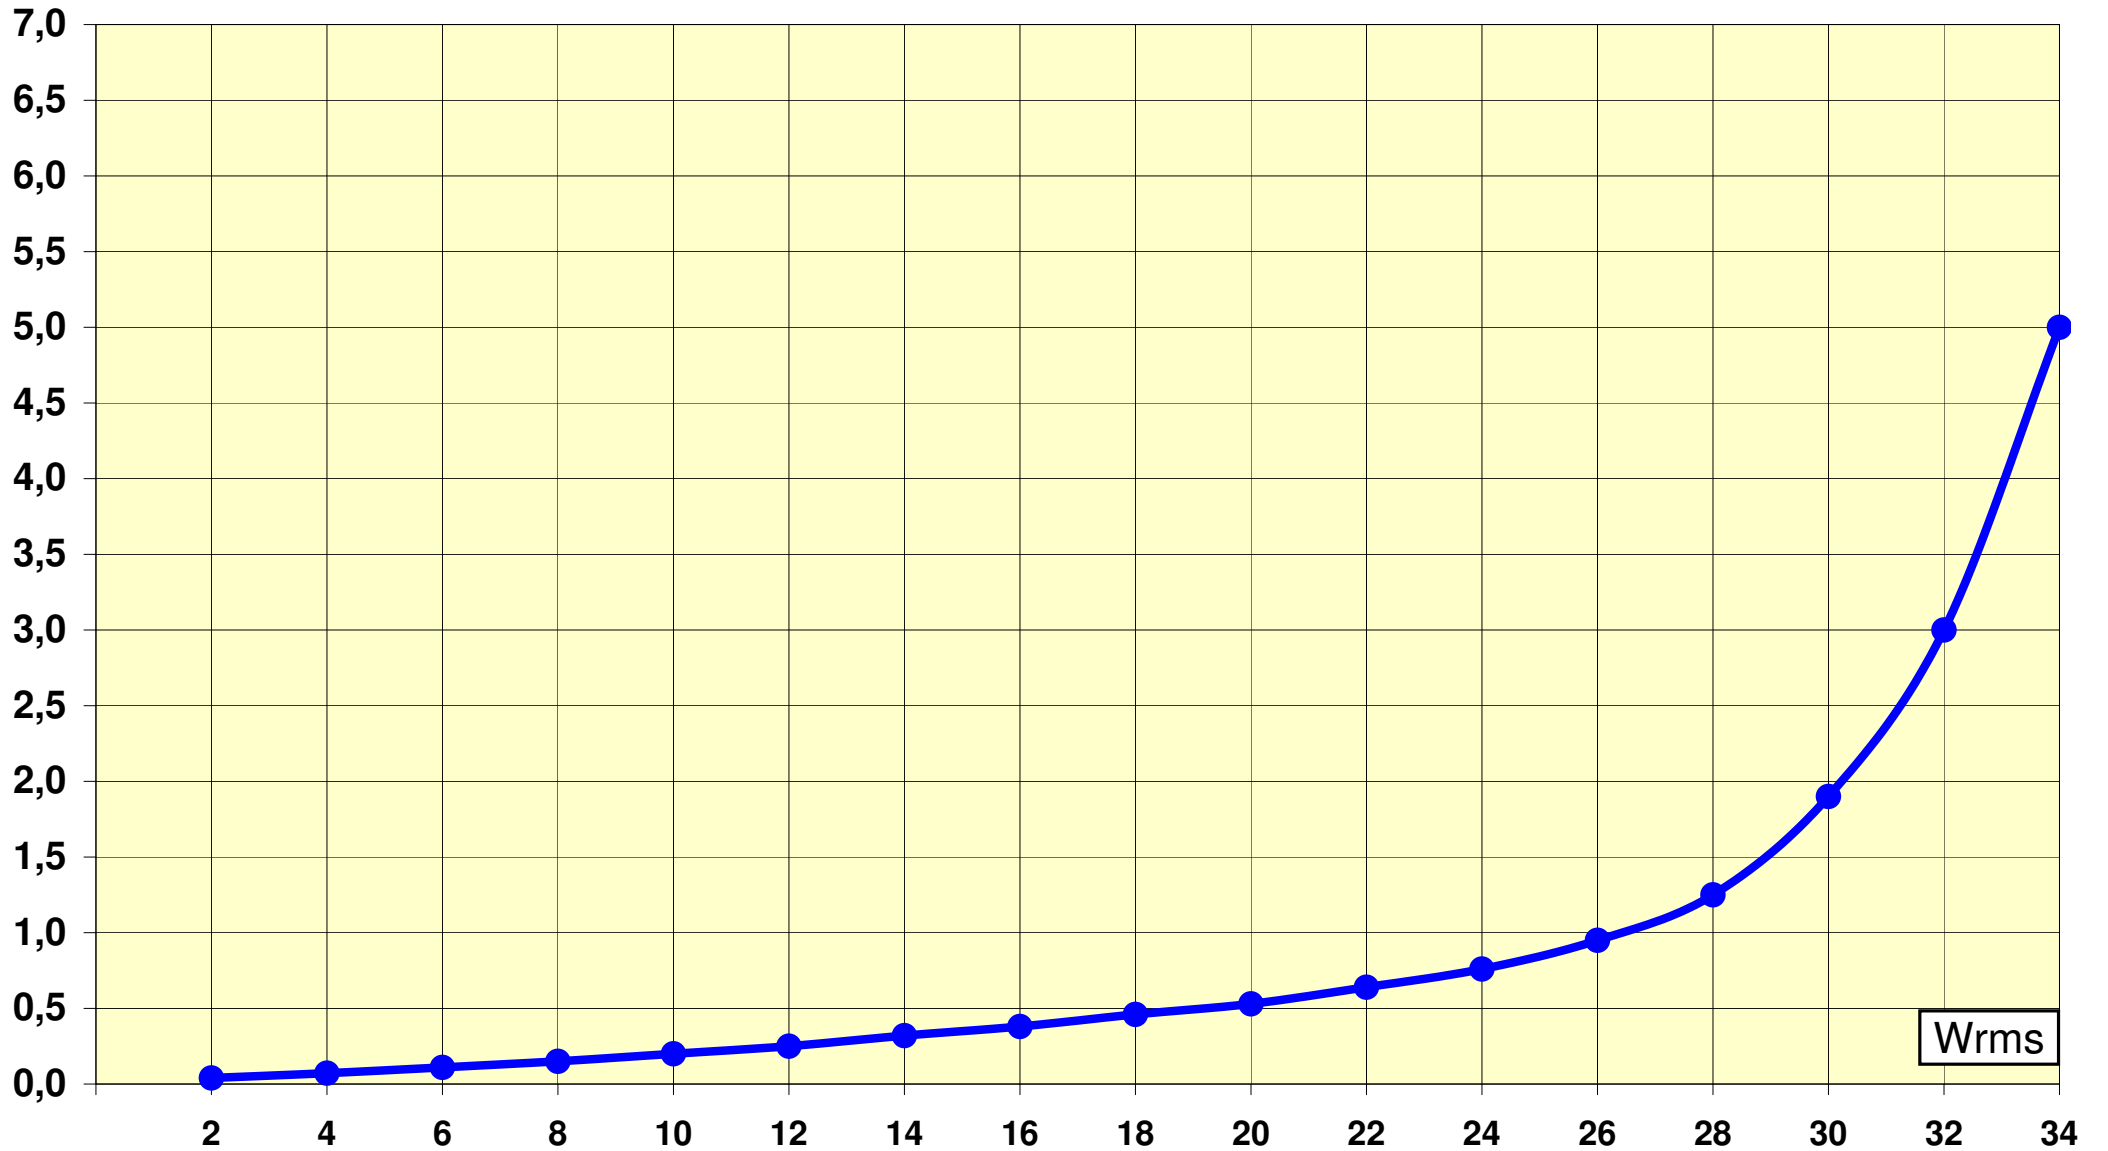

# Distorsion Harmonique Totale à 1kHz

DHT

Wrms