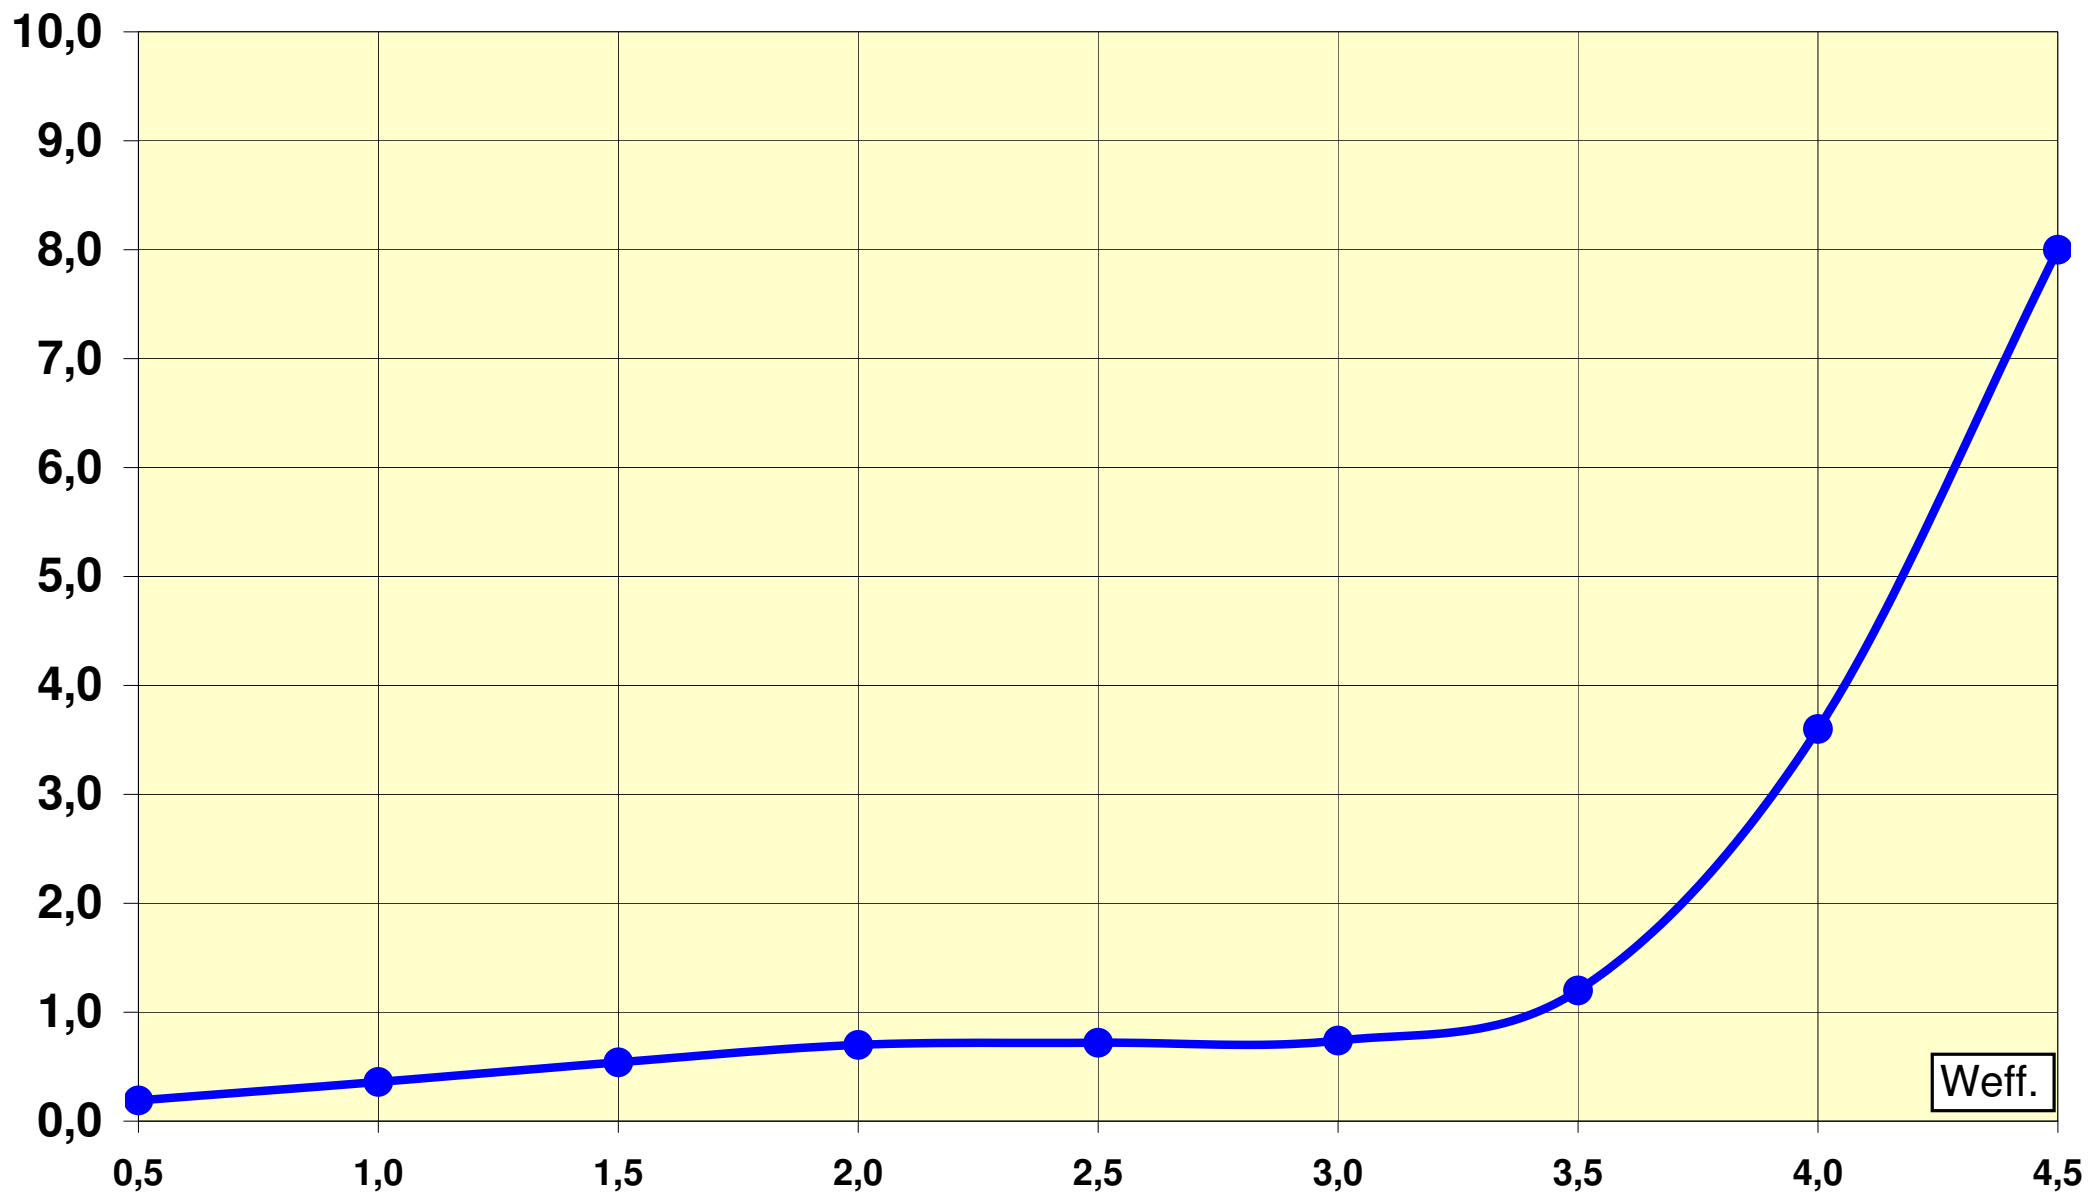

# Distorsion Harmonique Totale à 1KHz

DHT

Weff.