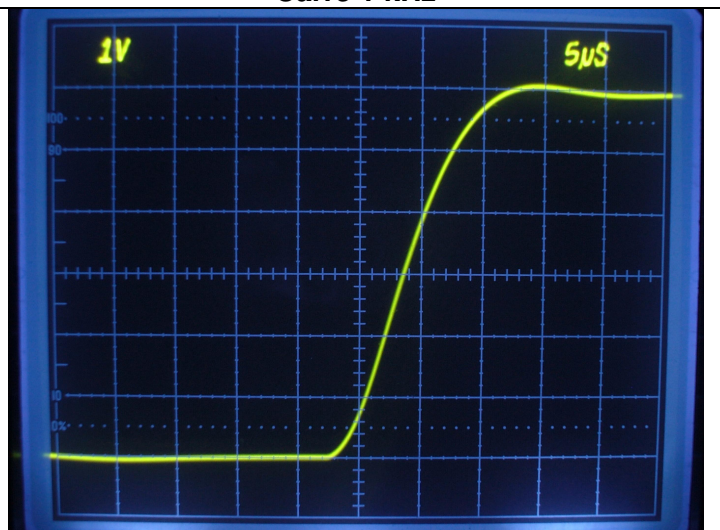

Carré 100 Hz

Carré 1 kHz

Carré 10 kHz

Temps de montée : 10 µSec