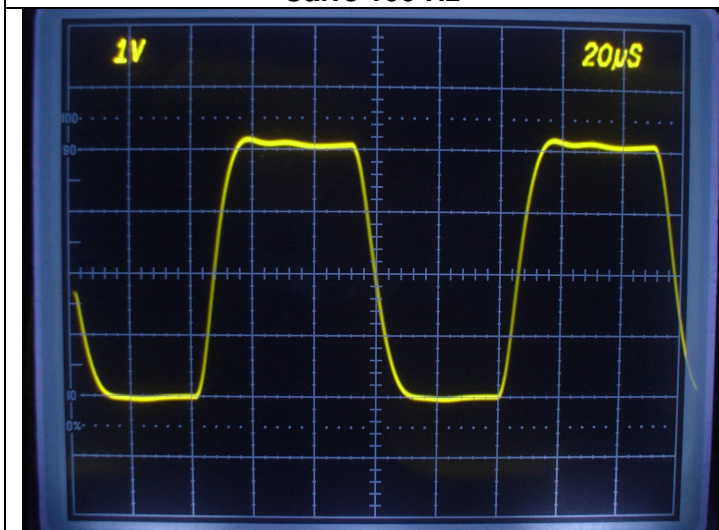

Carré 100 Hz

Carré 1 kHz

Carré 10 kHz

Temps de montée : 10 µSec