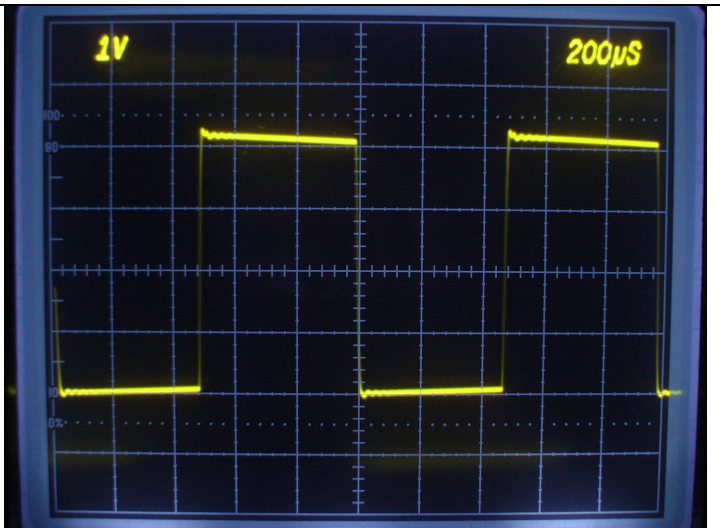

Carré 100 Hz

Carré 1 kHz

Carré 10 kHz

Temps de montée : 10 µSec