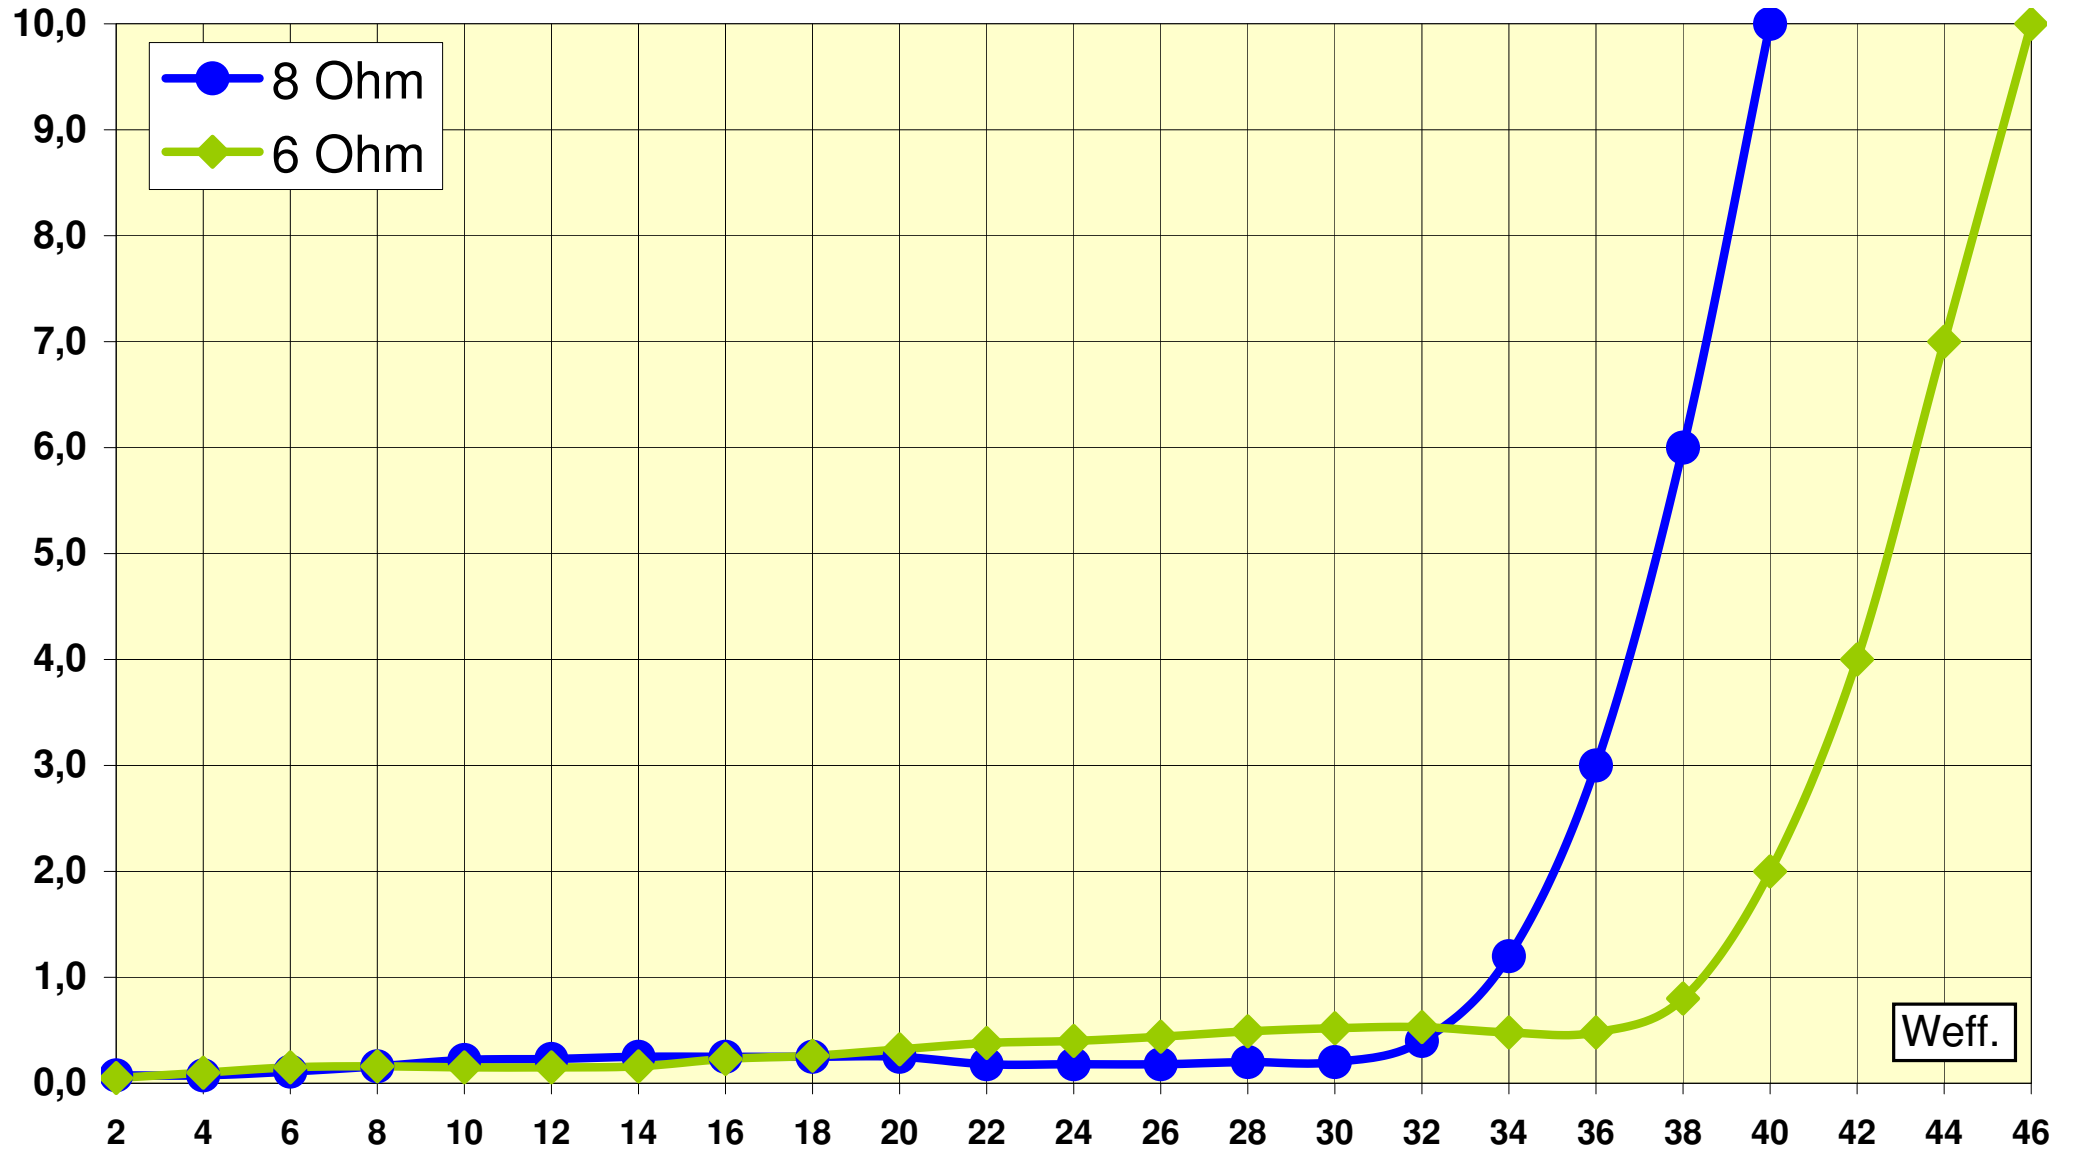

Distorsion Harmonique Totale à 1KHz

DHT

Weff.