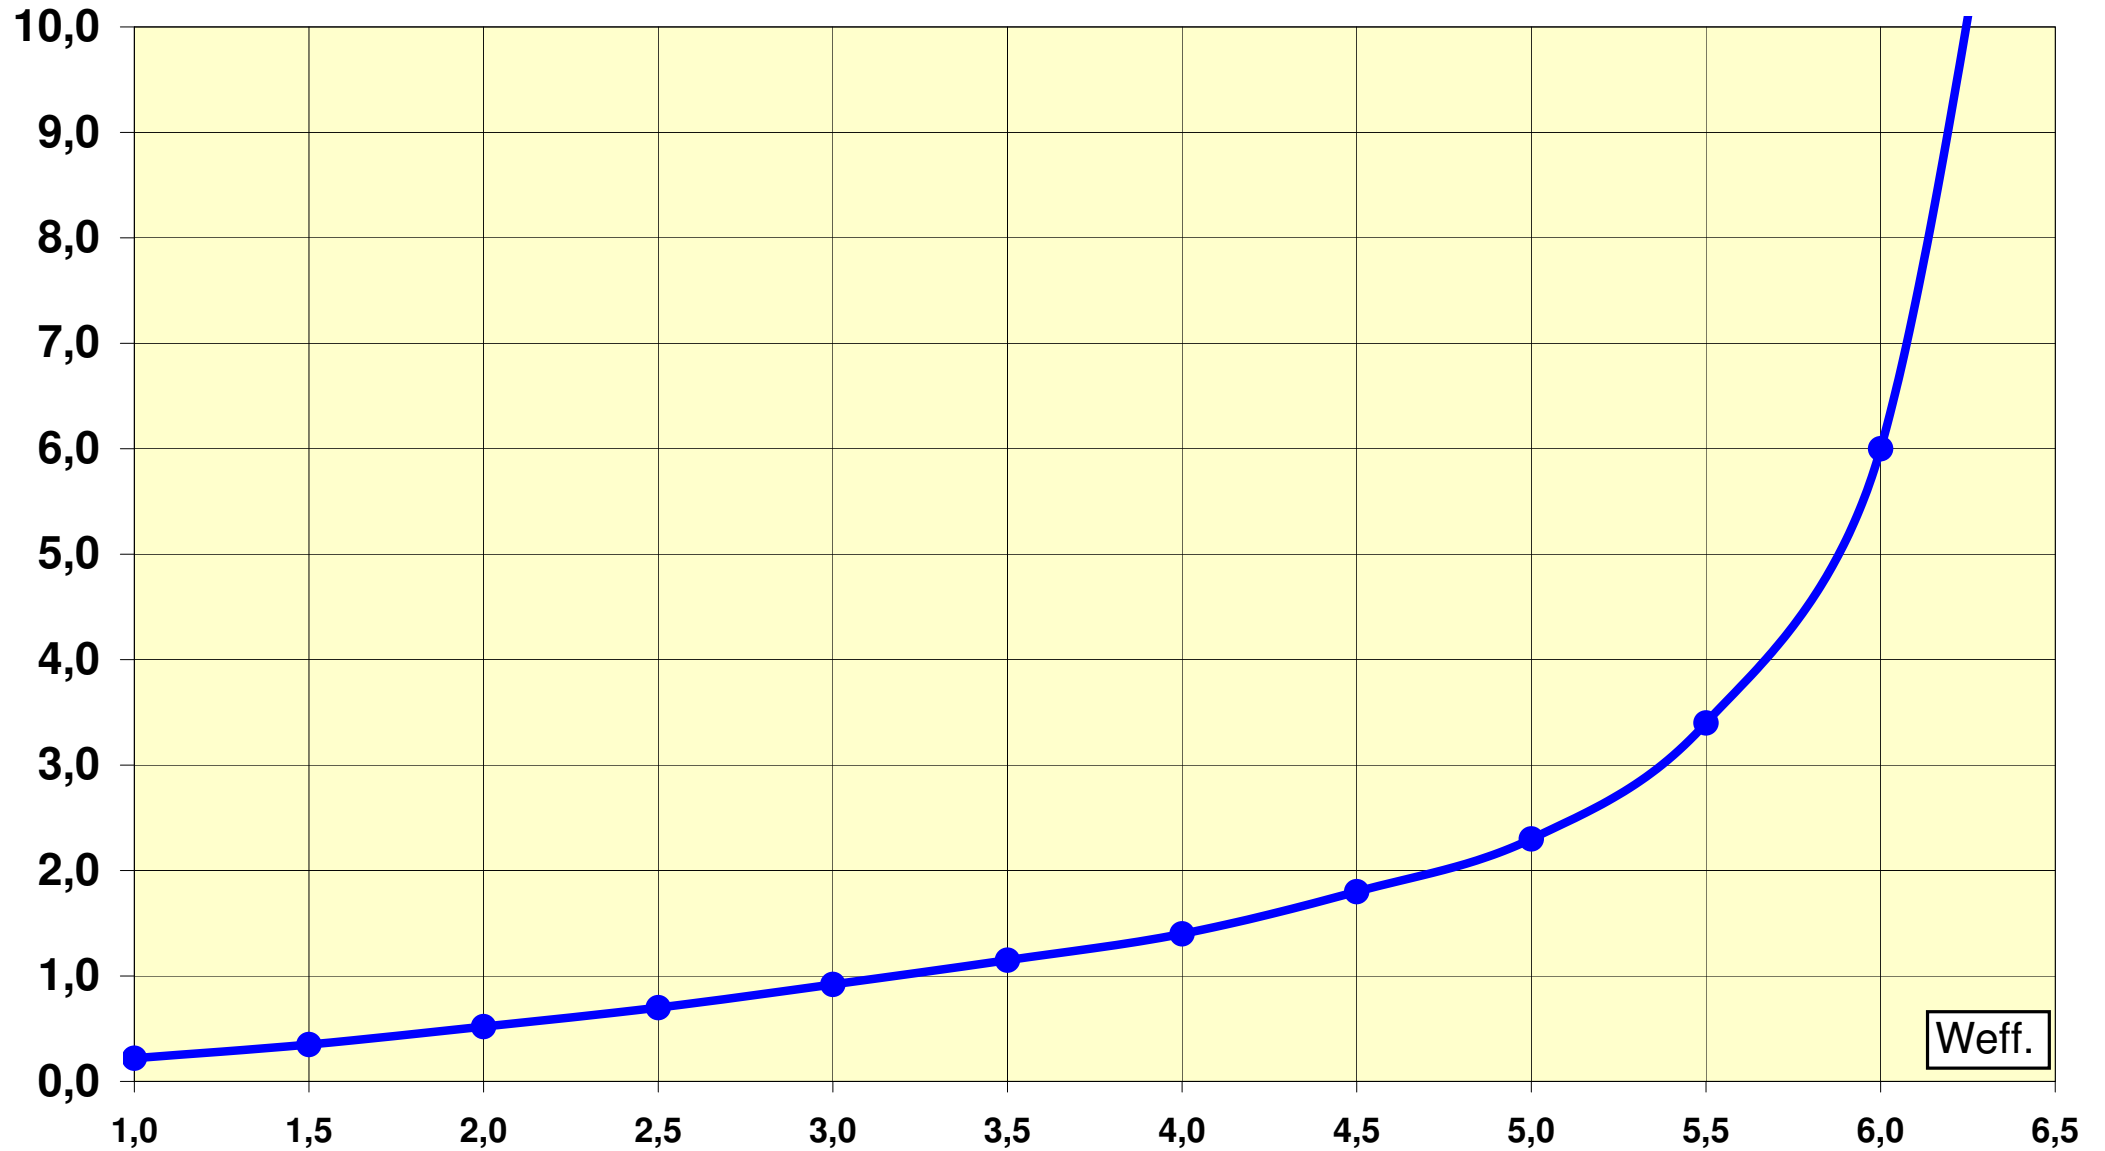

Distorsion Harmonique Totale à 1KHz

DHT

Weff.