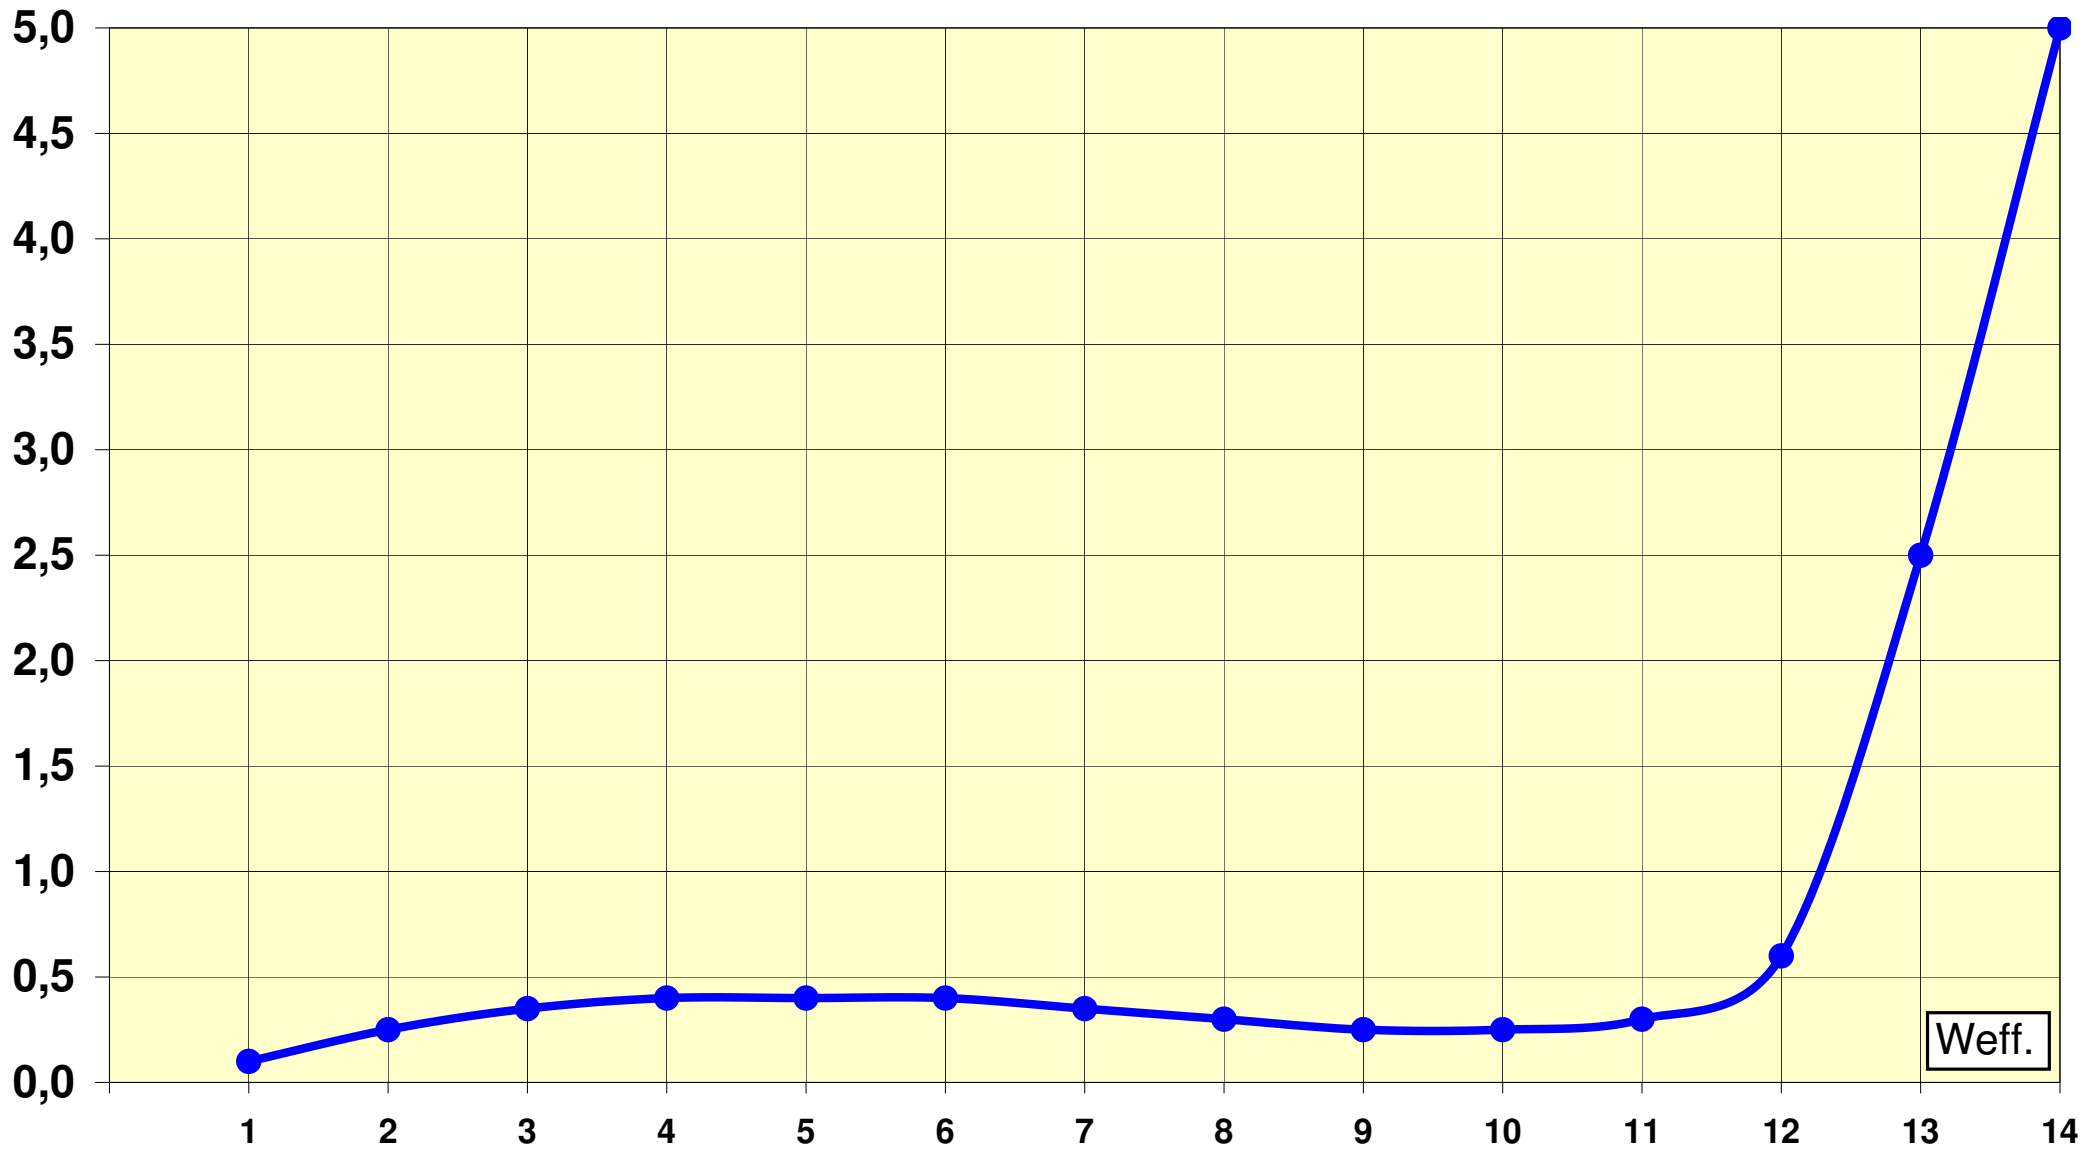

Distorsion Harmonique Totale à 1KHz

DHT

Weff.