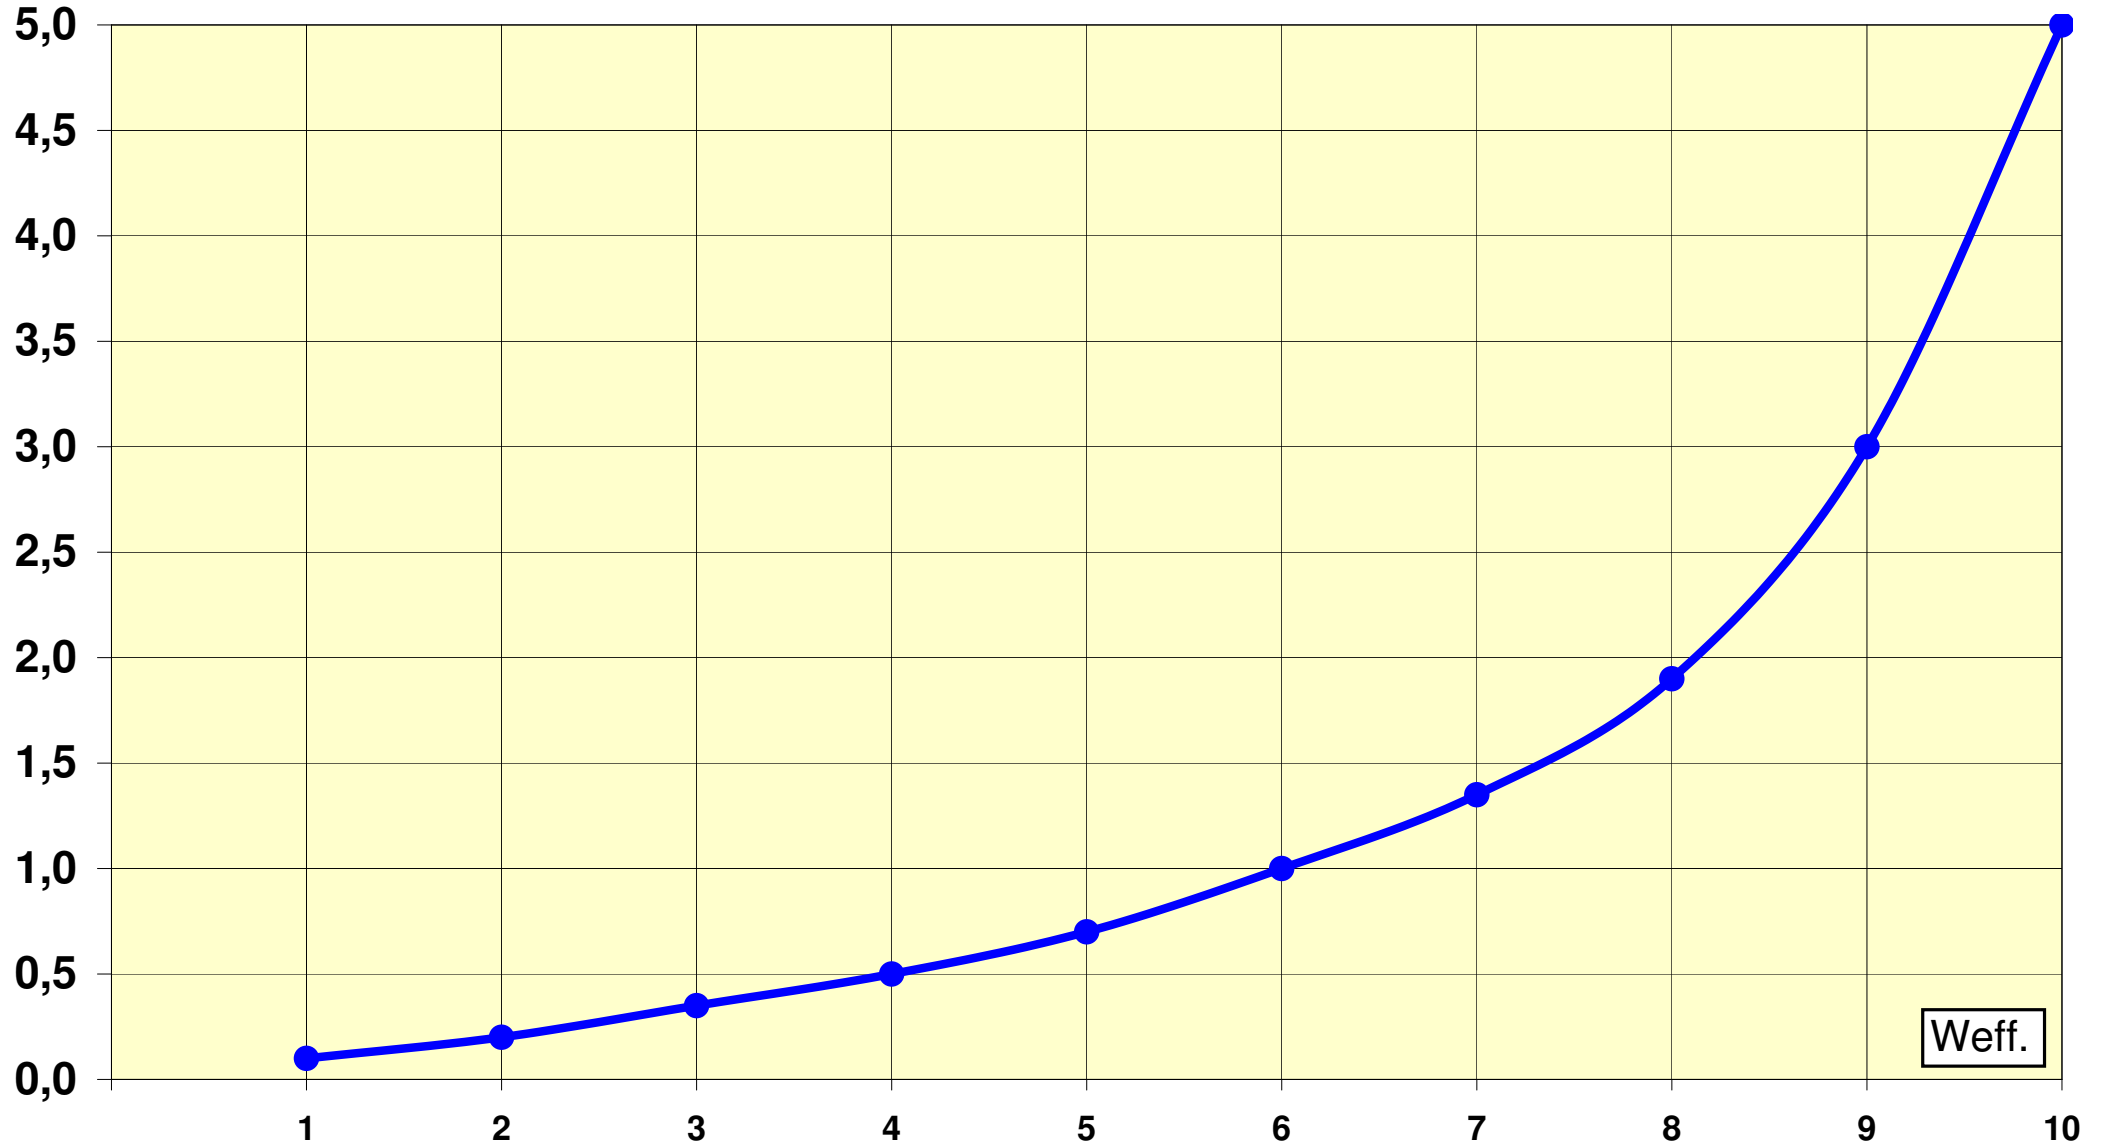

Distorsion Harmonique Totale à 1KHz

DHT

Weff.