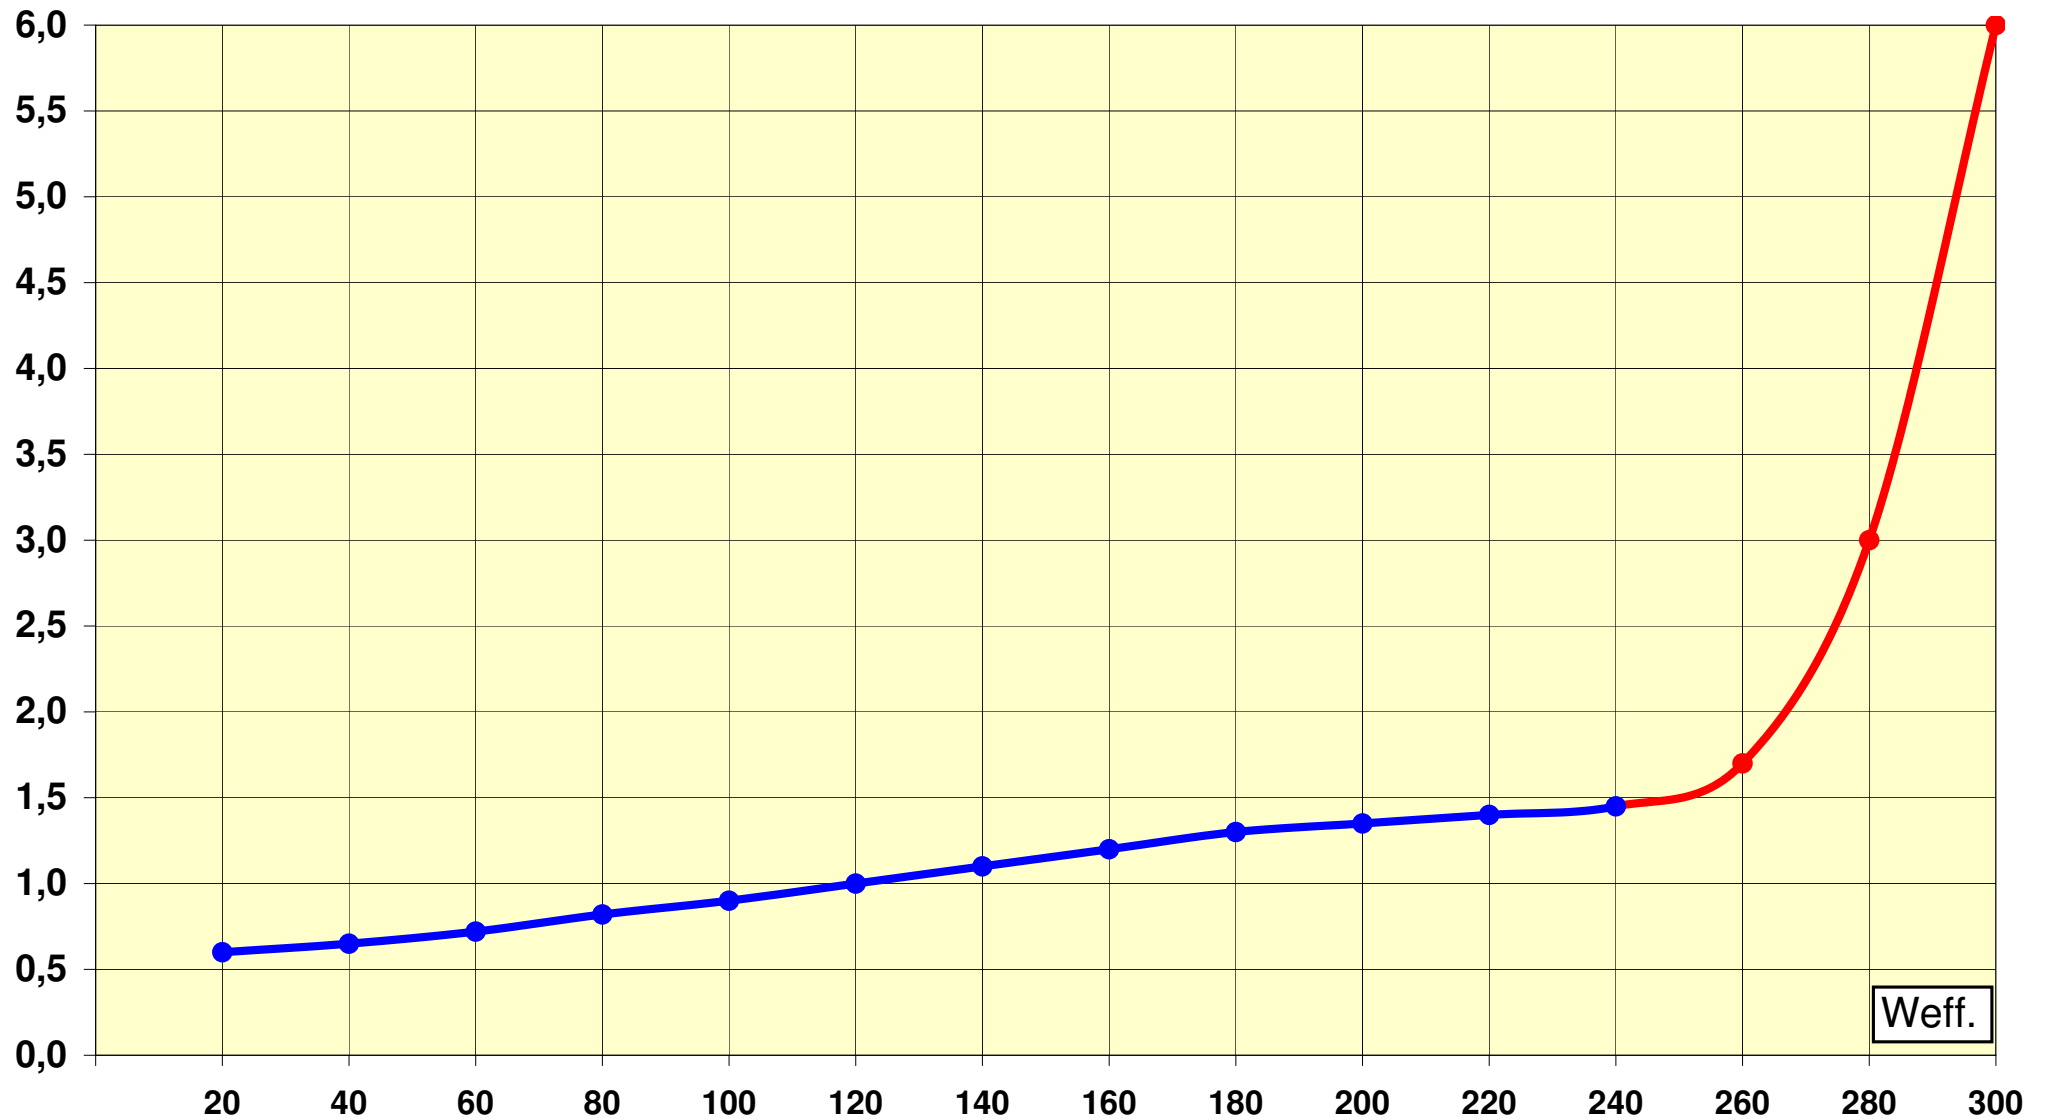

# Distorsion Harmonique Totale à 1KHz

DHT

Weff.