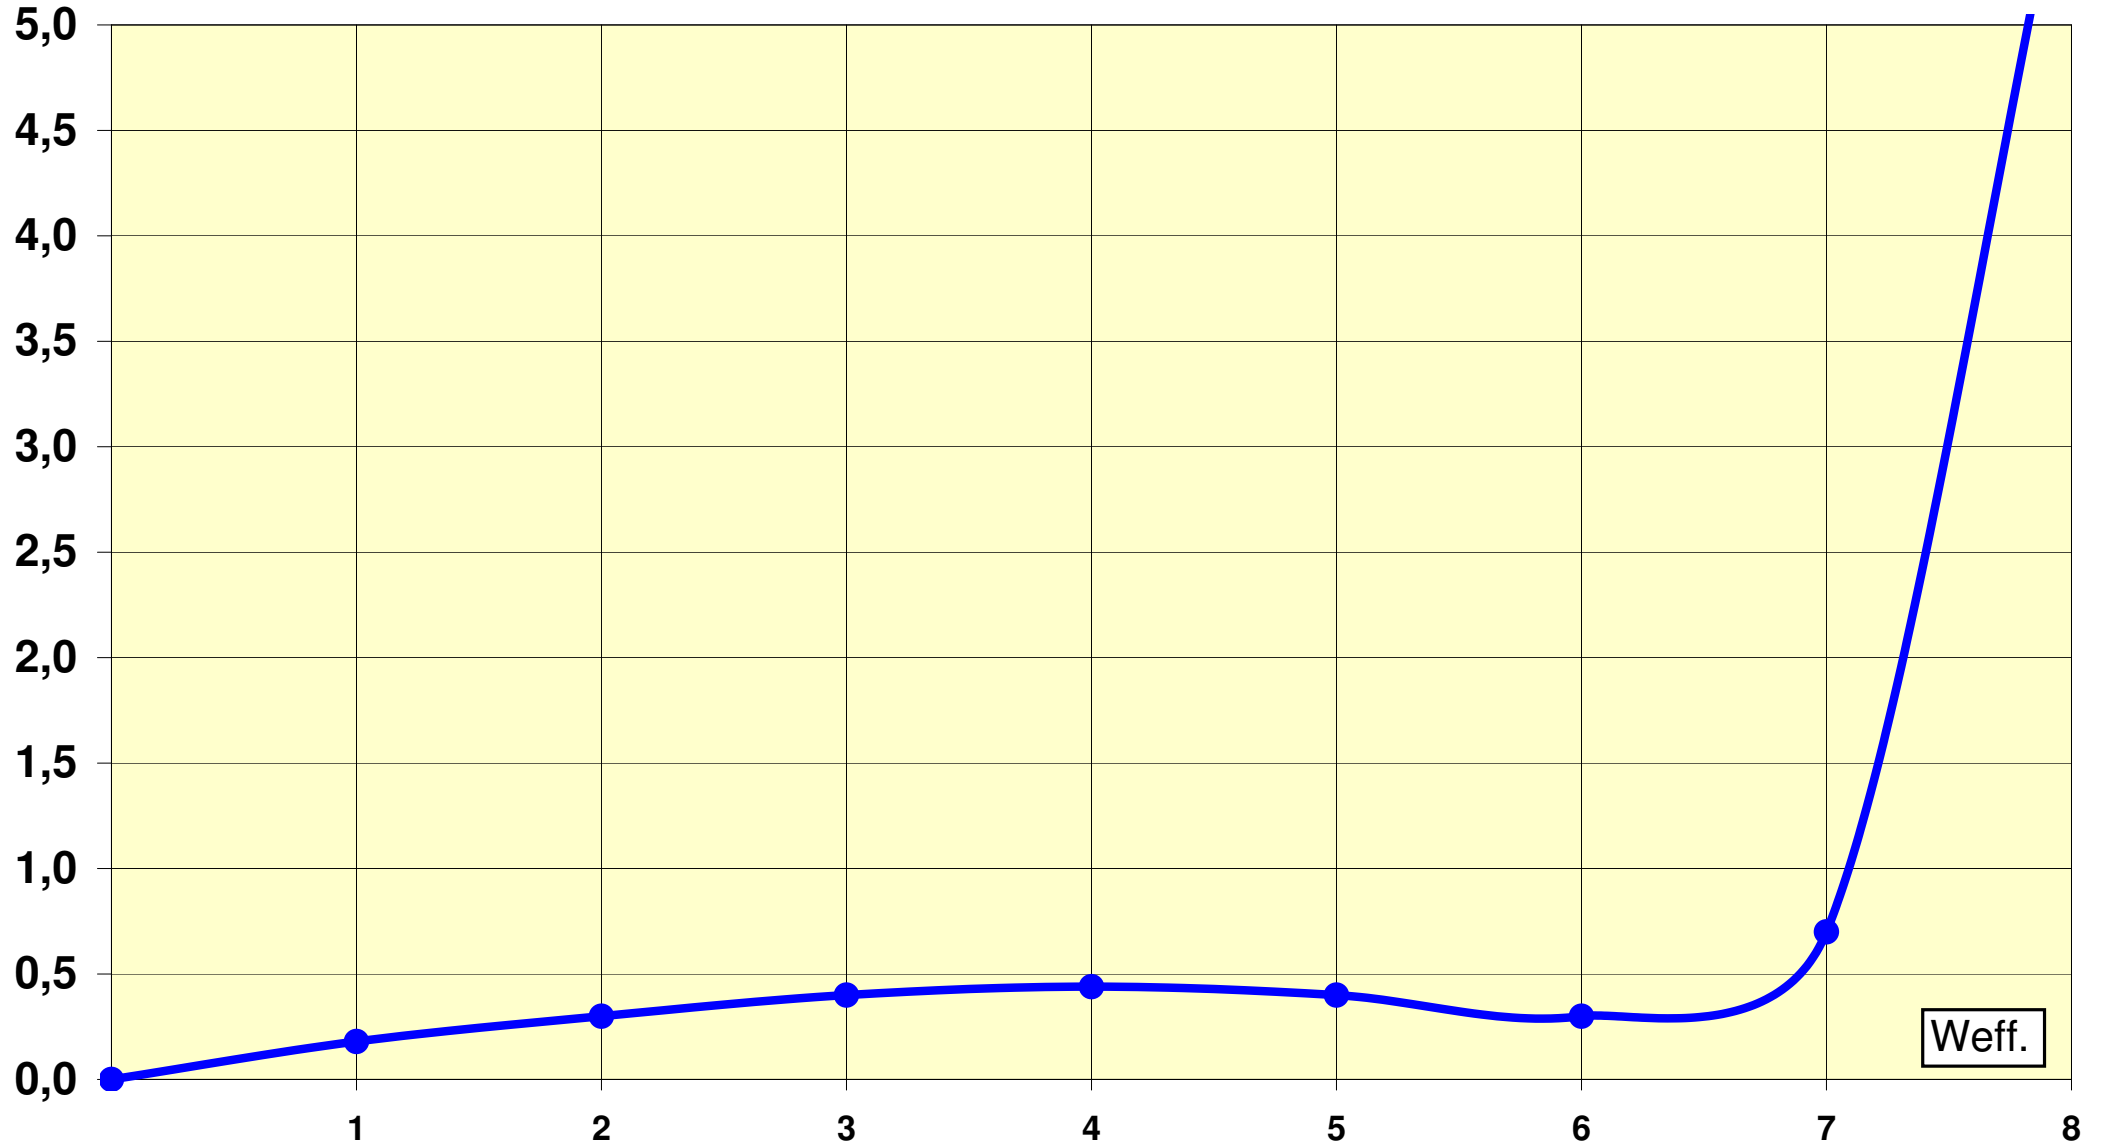

Distorsion Harmonique Totale à 1KHz

DHT

Weff.