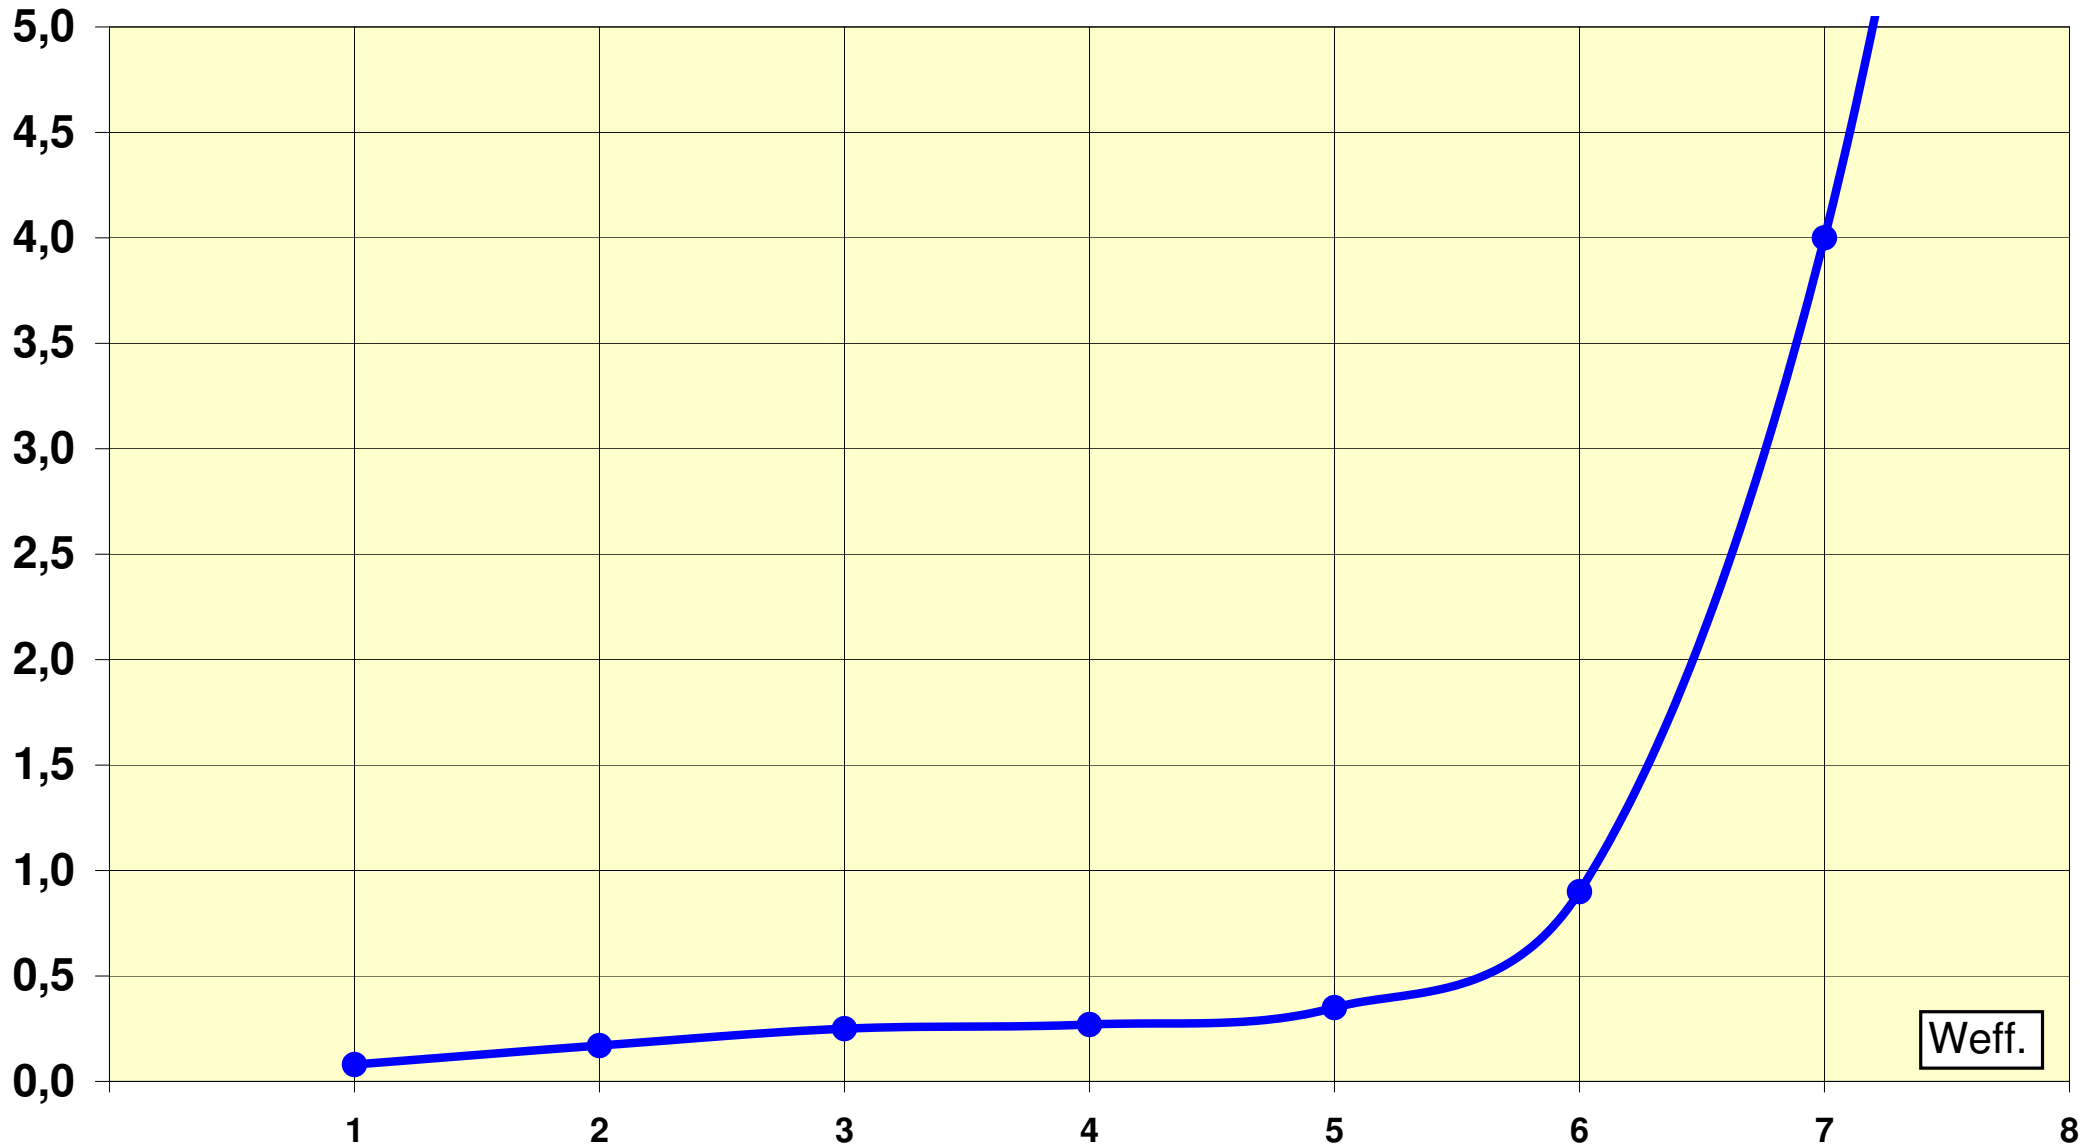

Distorsion Harmonique Totale à 1KHz

DHT

Weff.