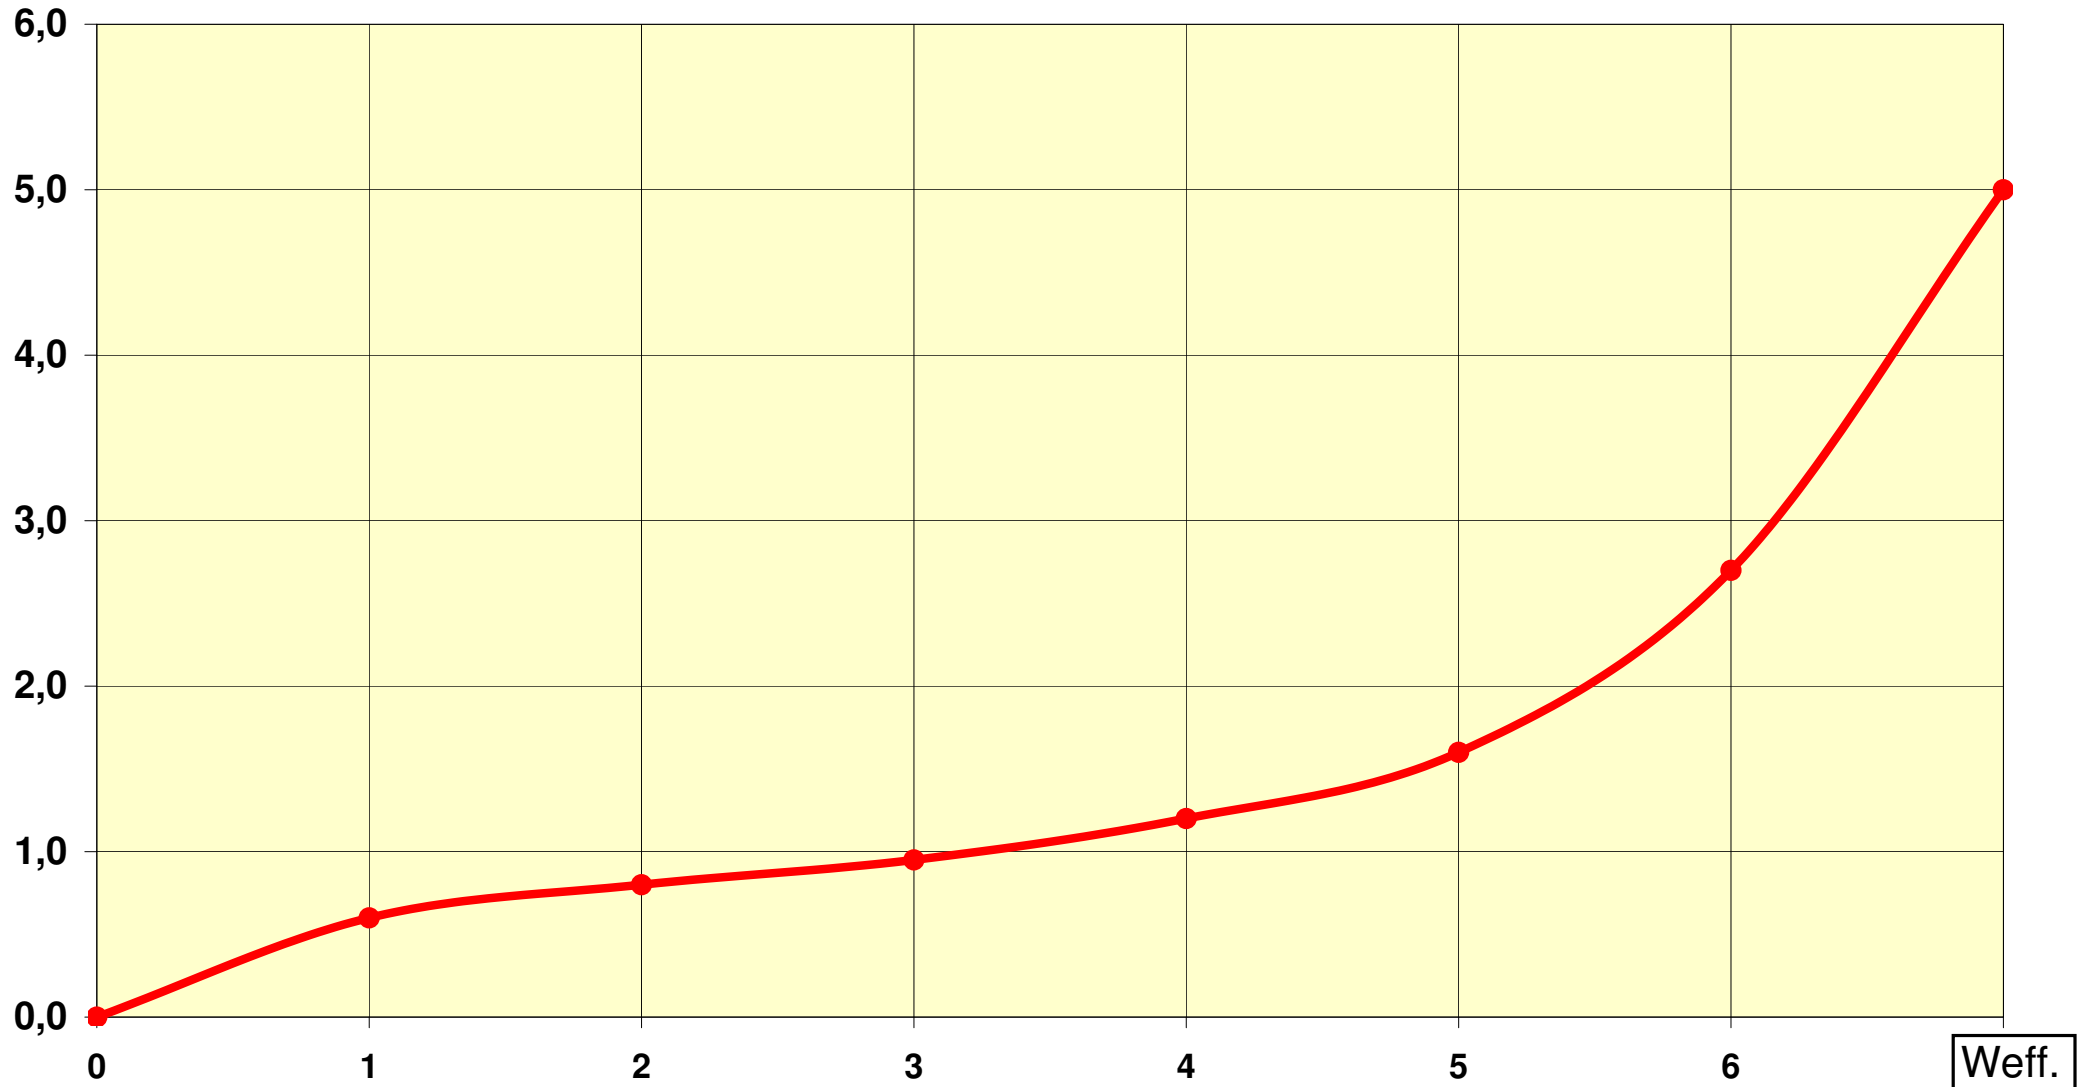

# Distorsion Harmonique Totale à 1KHz

DHT

Weff.