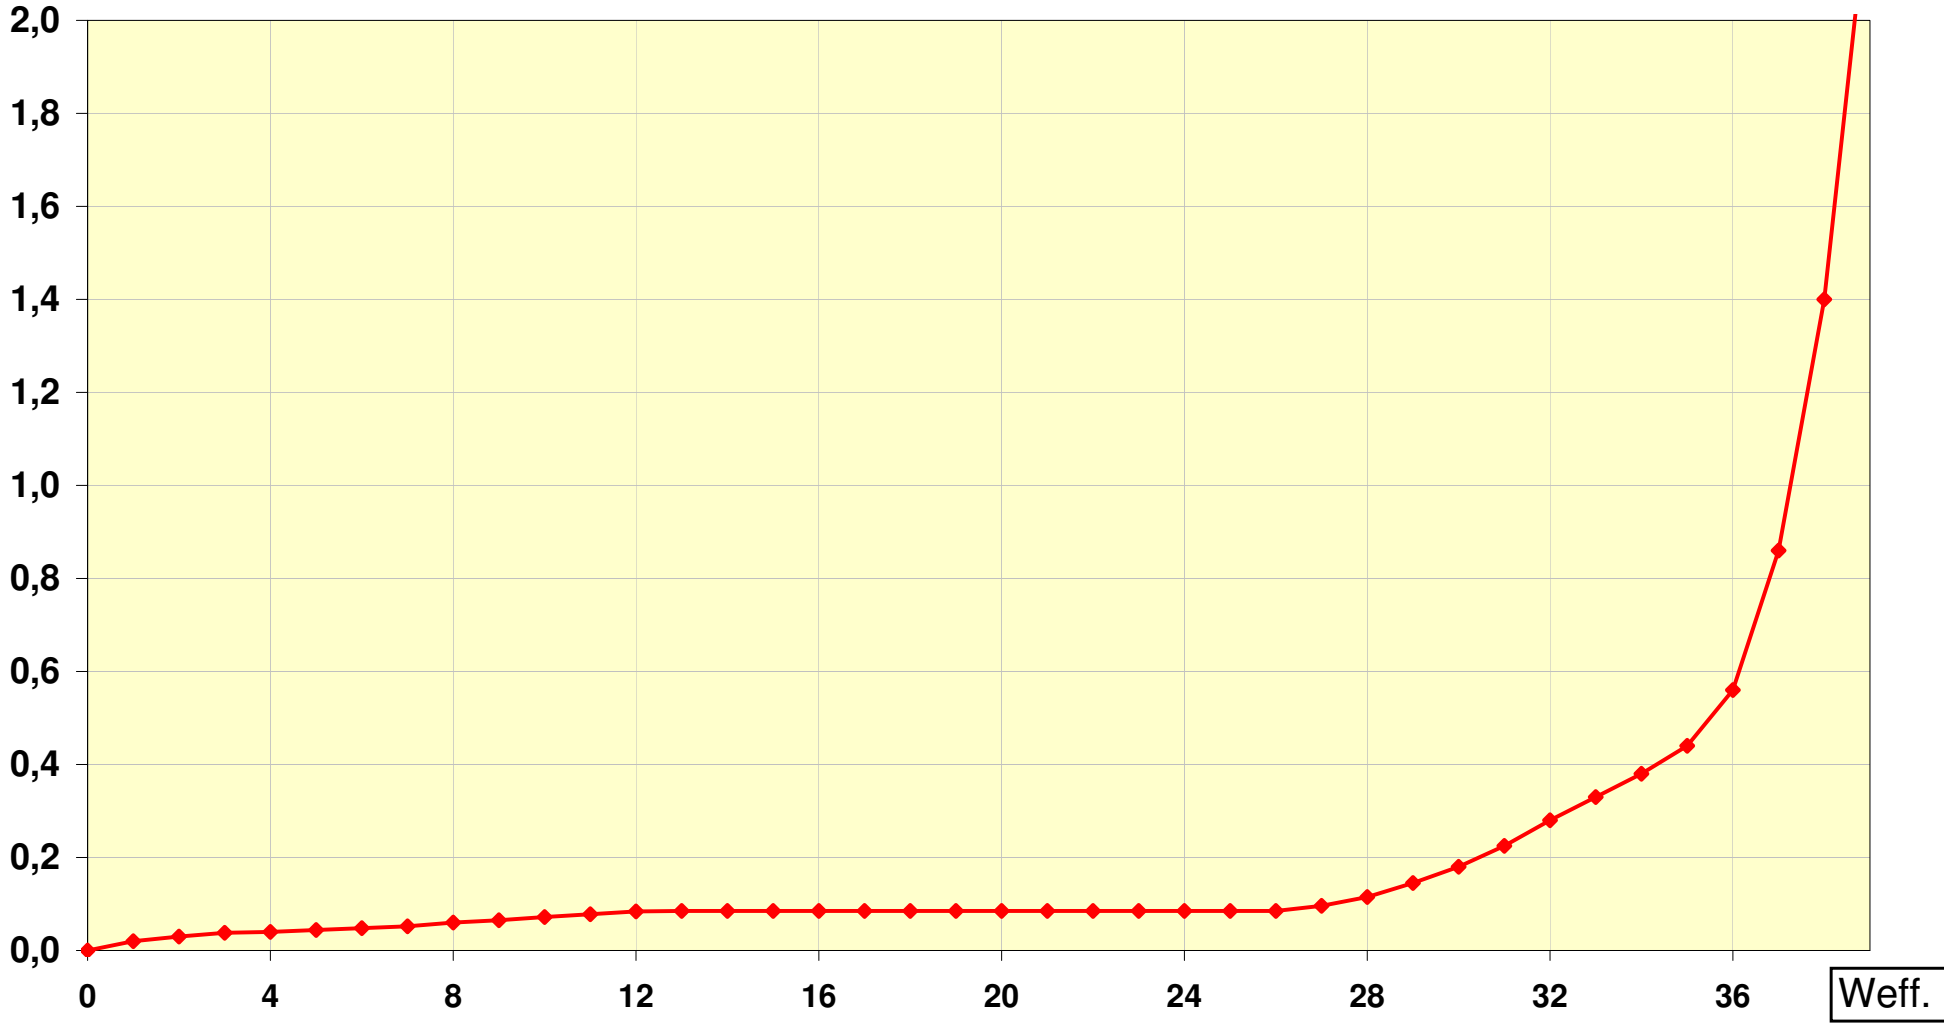

Distorsion Harmonique Totale à 1KHz

DHT

Weff.