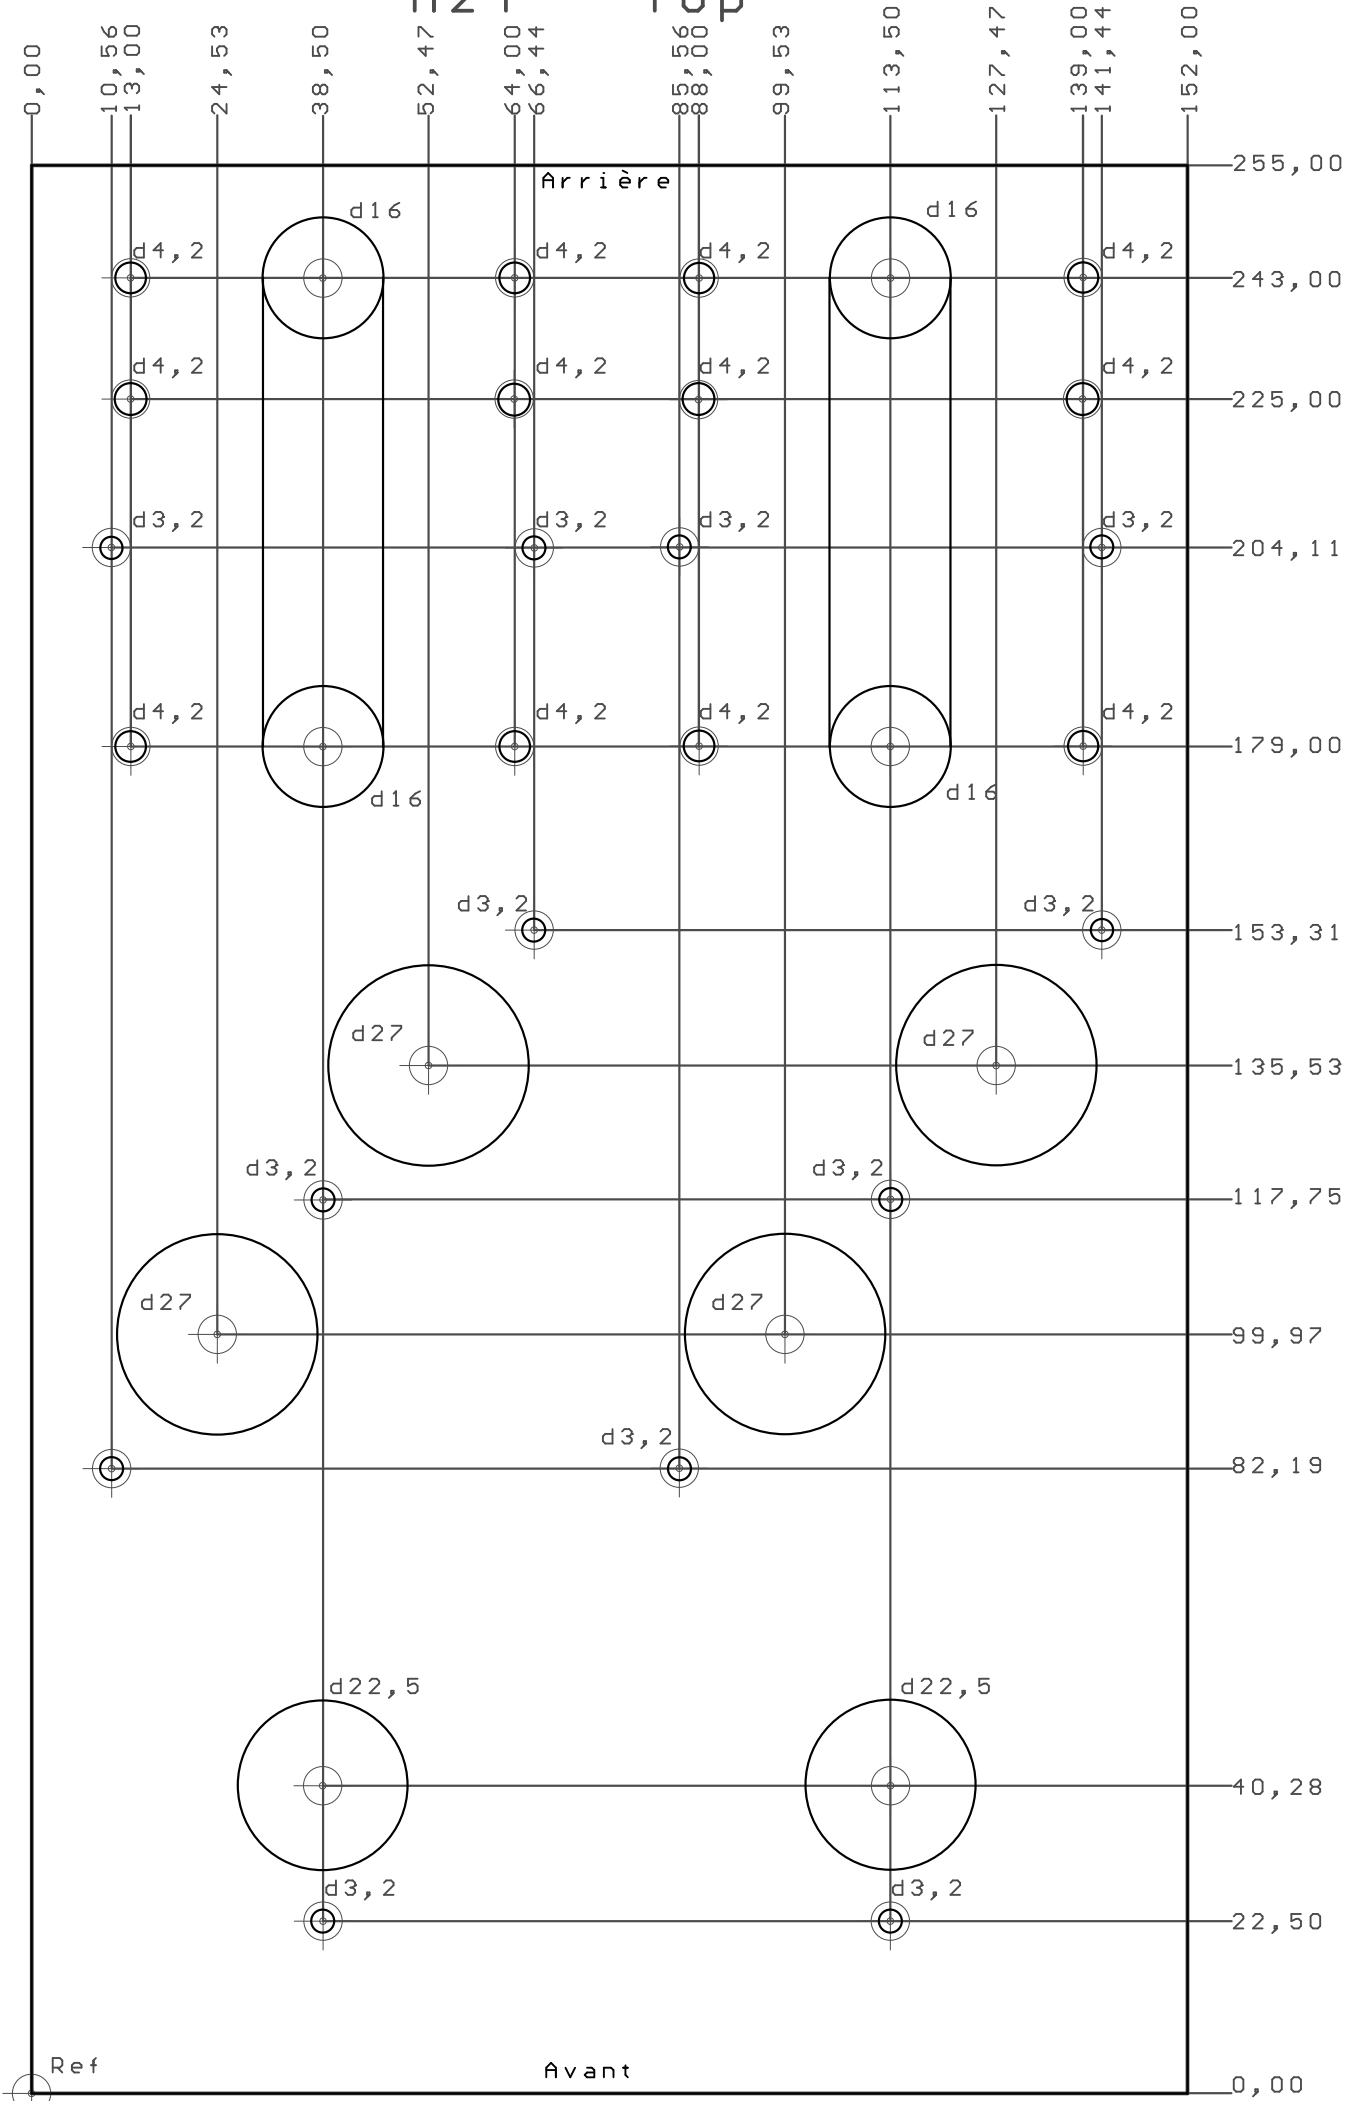

A24 - Top

Les cotes sont mesurées à l'extérieur du châssis