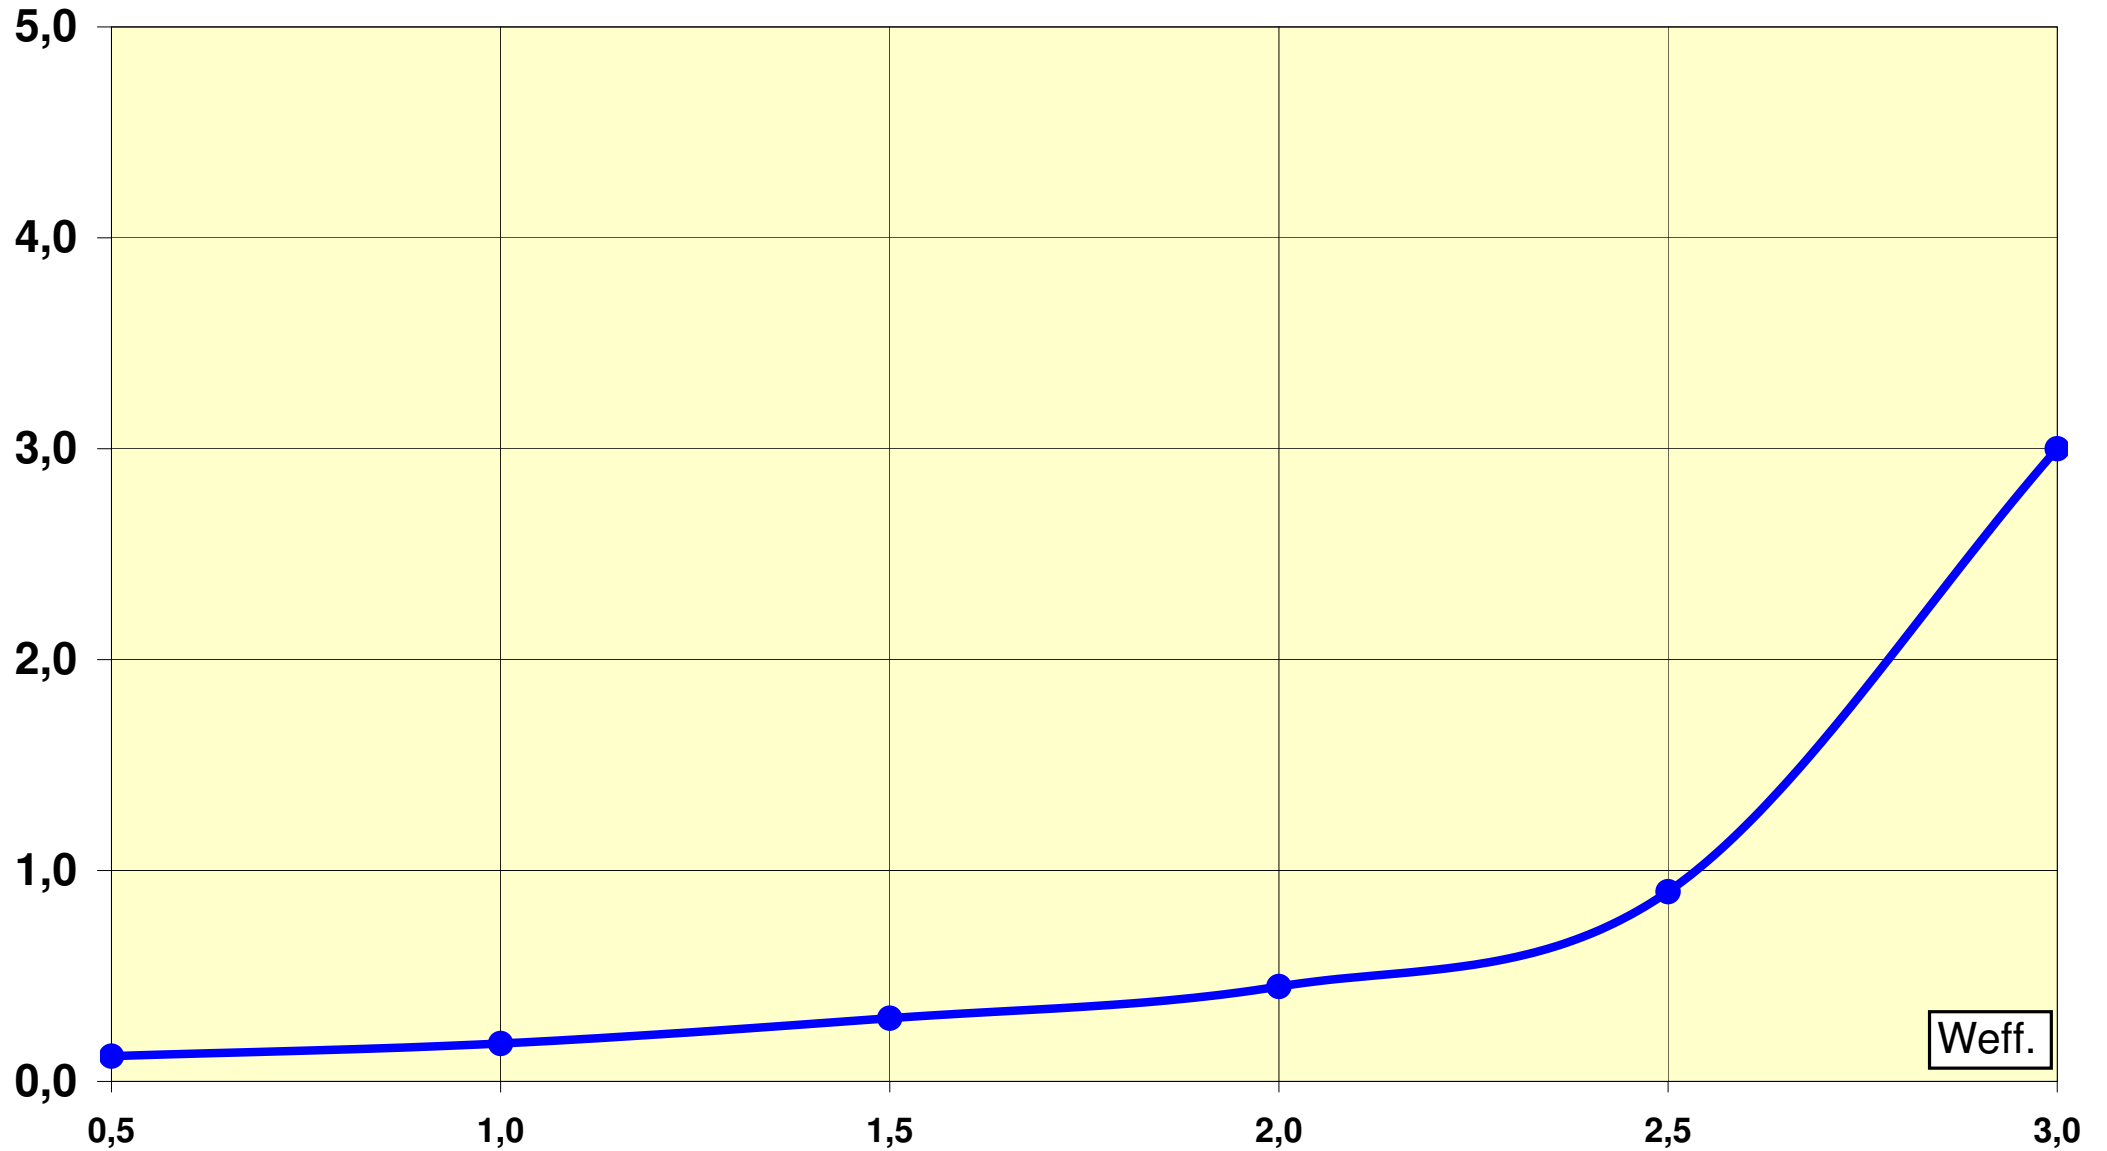

Distorsion Harmonique Totale à 1KHz

DHT

Weff.